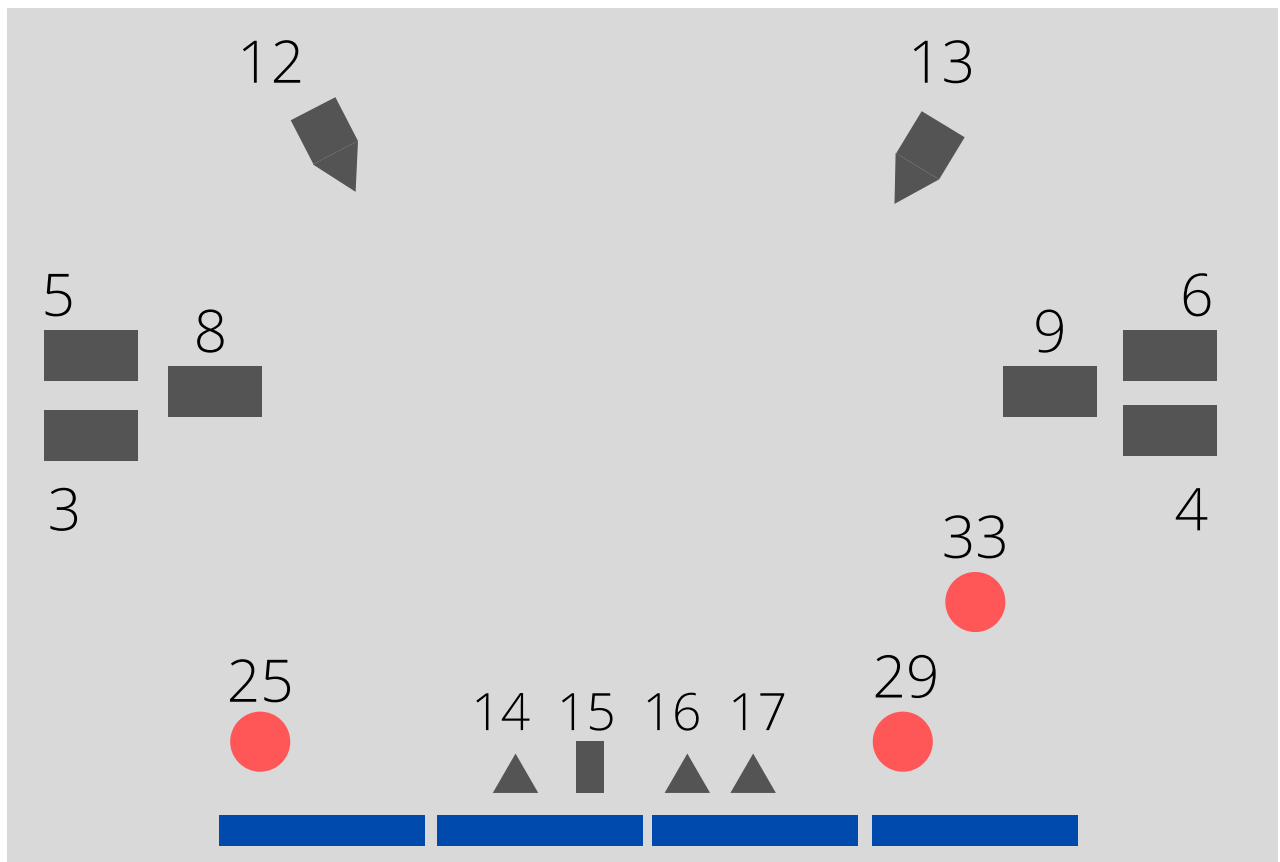

IL MAGICO CERCHIO DI PROSPERO

Legenda / Keys:

	PC da 1000 w con bandiera		Sagomatori baby
	PAR A LED		Luci ombre
	PC da 300 w		Barre a led